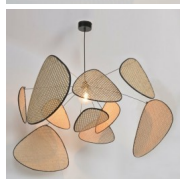

SUSPENSION CANNAGE SCREEN

Découvrez la suspension design et authentique Screen Cannage, signée par des designers français. Cette suspension revisite les techniques et les matières traditionnelles asiatiques. Le tout pour un rendu visuel particulier très original mais surtout nature !

Note : Pas noté

Prix

[Poser une question sur ce produit](#)

Description du produit

Commentaires des clients

Il n'y a pas encore de commentaire sur ce produit.