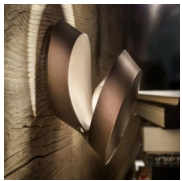

## PIN UP

Lampe compacte et surprenante, au design essentiel et organique, Pin-Up s'ouvre comme une coquille pour éclairer les espaces avec la précision et la qualité de la lumière LED. Une lumière qui peut être modelée à souhait grâce à la flexibilité de la lampe et à la disponibilité de deux sources LED.