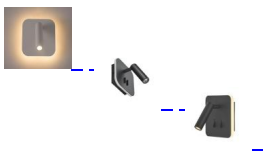

Liseuse rétro éclairage + tube LED

Liseuse rétroéclairage + LED orientable

Note : Pas noté

Prix

[Poser une question sur ce produit](#)

Description du produit

Liseuse design avec deux LED:

- Un rétroéclairage à l'arrière du produit (6W // 480 Lumens)
- Un tube LED orientable (3W // 240 Lumens)
- 2 interrupteurs séparés

Existe en noir ou en blanc

IP20

Commentaires des clients

Il n'y a pas encore de commentaire sur ce produit.