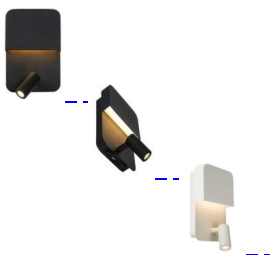

Liseuses double éclairage + USB

Liseuse double éclairage + USB

Note : Pas noté

Prix

[Poser une question sur ce produit](#)

Description du produit

Liseuse avec deux éclairages:

- Rétro éclairage (5W // 600 Lumens)
- Led orientable (5W // 160 Lumens)
- Port USB

LED Intégrée

Existe en noir ou en blanc

IP 20

Commentaires des clients

Il n'y a pas encore de commentaire sur ce produit.