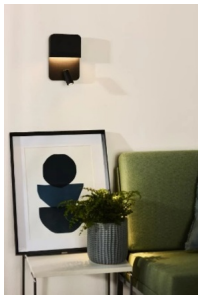

Liseuses double éclairage + USB

Liseuse double éclairage + USB

Note : Pas noté

Prix

[Poser une question sur ce produit](#)

Description du produit

Liseuse avec deux éclairages:

- Rétro éclairage (5W // 600 Lumens)
- Led orientable (5W // 160 Lumens)
- Port USB

LED Intégrée

Existe en noir ou en blanc

IP 20

Commentaires des clients

Il n'y a pas encore de commentaire sur ce produit.