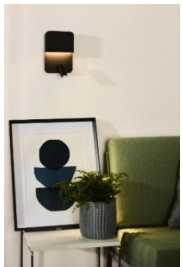

Liseuses double éclairage + USB

Liseuse double éclairage + USB

Note : Pas noté

Prix

[Poser une question sur ce produit](#)

Description du produit

Liseuse avec deux éclairages:

- Rétro éclairage (5W // 600 Lumens)
- Led orientable (5W // 160 Lumens)
- Port USB

LED Intégrée

Existe en noir ou en blanc

IP 20

Commentaires des clients

Il n'y a pas encore de commentaire sur ce produit.