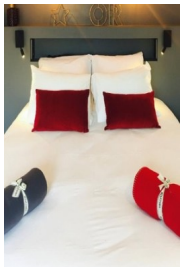

Liseuse Orientable

Liseuse Orientable

Note : Pas noté

Prix

[Poser une question sur ce produit](#)

Description du produit

Applique murale sous forme de liseuse orientable grâce à son flex de 28 cm.

Base apparente avec interrupteur et prise USB .

Disponible en noir.

Possibilité de l'avoir en blanc sur commande.

Commentaires des clients

Il n'y a pas encore de commentaire sur ce produit.