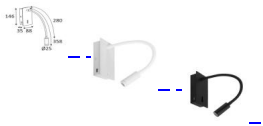

Commentaires des clients

Il n'y a pas encore de commentaire sur ce produit.