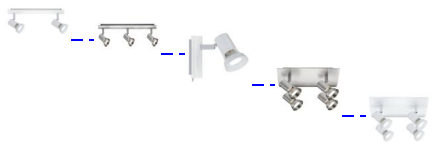

## Collection Spots Basics

PRODUCT  
Image  
Unavailable

Collection Spots Basics

Note : Pas noté

**Prix**

[Poser une question sur ce produit](#)

Description du produit

Disponible en spot simple (avec interrupteur), réglette double, réglette triple ou plafonnier quadruple.

Existe en blanc ou en chrome.

**Commentaires des clients**

Il n'y a pas encore de commentaire sur ce produit.