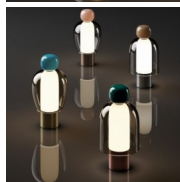

EASY PEASY

Comme un couple de personnages sympathiques rappelant les poupées, les lampes portables et rechargeables Easy Peasy expriment déjà leur esprit ludique dans leur nom. Avec son design sculptural qui exprime une élégance minimaliste par des formes arrondies et des combinaisons de couleurs éclectiques, la lampe portable Easy Peasy apporte chaleur et caractère à n'importe quelle pièce.