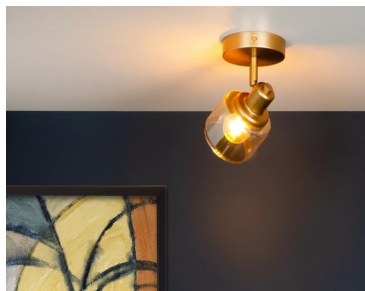

Collection verre doré

Collection verre doré

Note : Pas noté

Prix

[Poser une question sur ce produit](#)

Description du produit

Applique ou plafonnier laiton avec verre doré.

Spot orientable

Existe en spot simple, réglette double; plafonnier triple ou réglette 6 spots.

Ampoule: E14

IP20

Commentaires des clients

Il n'y a pas encore de commentaire sur ce produit.