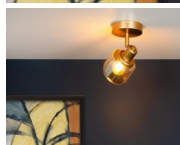

Collection verre doré

Collection verre doré

Note : Pas noté

Prix

[Poser une question sur ce produit](#)

Description du produit

Applique ou plafonnier laiton avec verre doré.

Spot orientable

Existe en spot simple, réglette double; plafonnier triple ou réglette 6 spots.

Ampoule: E14

IP20

Commentaires des clients

Il n'y a pas encore de commentaire sur ce produit.