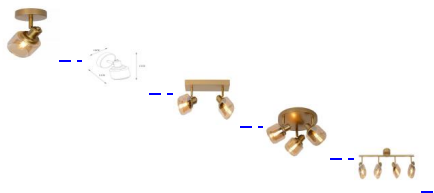

Collection verre doré

Collection verre doré

Note : Pas noté

Prix

[Poser une question sur ce produit](#)

Description du produit

Applique ou plafonnier laiton avec verre doré.

Spot orientable

Existe en spot simple, réglette double; plafonnier triple ou réglette 6 spots.

Ampoule: E14

IP20

Commentaires des clients

Il n'y a pas encore de commentaire sur ce produit.