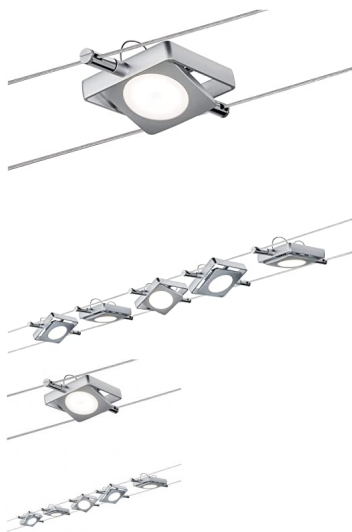

CABLE TENDU

Qu'ils soient inclinés ou à angles – les systèmes câbles s'intègrent dans toutes les pièces. S'installant aussi bien sur un mur qu'au plafond, Ils offrent des possibilités d'aménagement illimitées. Personnalisable, le kit de base se complète avec des spots individuels, des renvois d'angles et autres accessoires.

Note : Pas noté

Prix

[Poser une question sur ce produit](#)

Description du produit

- Pour pose au mur/plafond

Commentaires des clients

Il n'y a pas encore de commentaire sur ce produit.