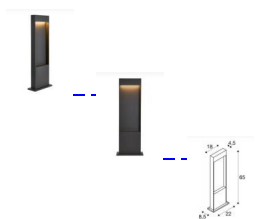

Borne extérieure

Cette borne extérieure est idéale pour éclairer un chemin ou une terrasse. Ce luminaire en LED intégrée vous apportera design et modernité. Vous pourrez choisir votre couleur d'éclairage.

Note : Pas noté

Prix

[Poser une question sur ce produit](#)

Description du produit

Borne extérieure anthracite.

LED Intégrée: 9.7W // 3000K ou 4000K // 400Lumens

IP 65

Commentaires des clients