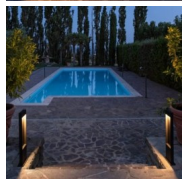

Borne extérieure

Cette borne extérieure est idéale pour éclairer un chemin ou une terrasse. Ce luminaire en LED intégrée vous apportera design et modernité. Vous pourrez choisir votre couleur d'éclairage.

Note : Pas noté

Prix

[Poser une question sur ce produit](#)

Description du produit

Borne extérieure anthracite.

LED Intégrée: 9.7W // 3000K ou 4000K // 400Lumens

IP 65

Commentaires des clients