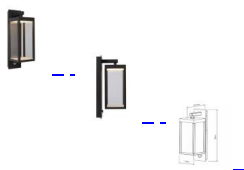

Applique rétro éclairage

Le design élégant de cette applique extérieurs est souligné par l'éclairage en LED intégrée de manière quasi invisible dans la partie supérieure de l'applique murale moderne. De plus, vous n'aurez jamais à utiliser l'interrupteur grâce au détecteur de mouvement intégré.

Note : Pas noté

Prix

[Poser une question sur ce produit](#)

Description du produit

Applique extérieure en métal noir.

LED Intégrée située sur la partie extérieure: 13W // 3000K // 850Lumens

IP 54

Commentaires des clients