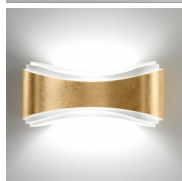

APPLIQUE IONICA

Applique murale à LED Ionica avec détail à la feuille d'or La lampe murale Ionica est unique en son genre et met en scène avec style un couloir ou un espace de vie. Il est constitué de trois couches d'acier qui, par leurs différentes tailles, donnent à la lampe une forme fluide. Les couches arrière sont peintes en blanc pur, ce qui laisse l'accent sur la couche avant en acier, qui est recouverte de feuilles d'or précieuses. Pour que Ionica reste un accroche-regard dans l'obscurité, l'applique murale a été équipée d'une LED qui distribue sa lumière blanche et chaude du plafond au sol. La lampe murale est fabriquée en Italie. Ici, les trois tôles d'acier sont découpées en forme à l'aide d'un laser. Ensuite, les feuilles sont pliées à la main et assemblées pour former cette lampe aux formes généreuses.